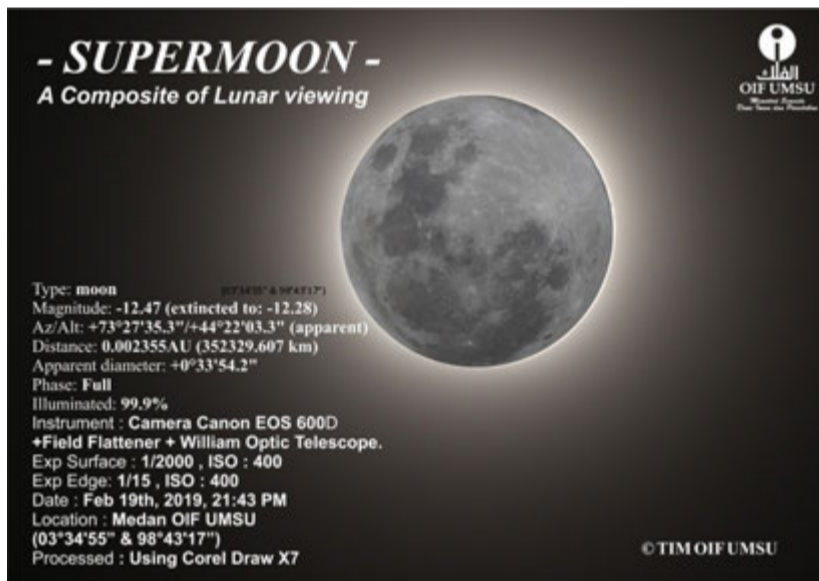

Awal Bulan Hijriah 1443 Menurut Kriteria Kongres Turki 2016

Bulan	Konjungsi			Kawasan Imkan Rukyat pada Hari Konjungsi			Waktu Fajar New Zealand	Awal Bulan
	Hari	Tanggal	Jam	Kota	Tinggi Bulan	Elongasi		
Rabiulawal	Rabu	06/10/2021	11:05:20	Dallas	+06° 07' 24"	+08° 05' 11"	04:12:15	Kamis, 07/10/2021
Rabiulakhir	Kamis	04/11/2021	21:14:33	Tidak ada kawasan imkan rukyat pada hari konjungsi			03:17:15	Sabtu, 06/11/2021

- Awal bulan baru dimulai apabila terjadi imkan rukyat dengan tinggi bulan minimal 5 derajat dan elongasi minimal 8 derajat pada saat matahari berbenam di belahan bumi manapun, serta konjungsi terjadi sebelum pukul 12:00 malam waktu Greenwich. Jika syarat konjungsi tidak terpenuhi (konjungsi lewat dari pukul 12:00 malam waktu Greenwich) bulan baru tetap dimulai dengan syarat konjungsi terjadi sebelum fajar di New Zealand dan telah imkan rukyat di daratan benua Amerika atau di kawasan benua lain di luar benua Amerika.
- Jika tidak ada kawasan imkan rukyat pada hari konjungsi, bulan baru dimulai lusa setelah hari konjungsi
  - Dallas, Bujur: -96° 52', Lintang: 32° 4', Zona Waktu: -6.

12 Rabiulawal 1443 H (Senin, 18 Oktober 2021 M)
Maulid Nabi Muhammad saw