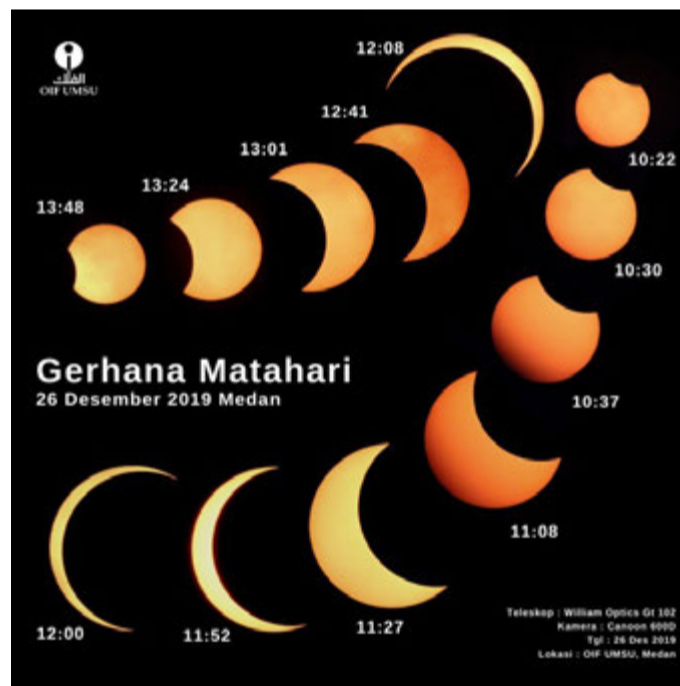

Awal Bulan Hijriah 1443 Menurut Kriteria Kongres Turki 2016

Bulan	Konjungsi			Kawasan Imkan Rukyat pada Hari Konjungsi			Waktu Fajar New Zealand	Awal Bulan
	Hari	Tanggal	Jam	Kota	Tinggi Bulan	Elongasi		
Jumadilawal	Sabtu	04/12/2021	07:42:58	Santiago	+08° 19' 06"	+09° 38' 59"	02:37:09	Ahad, 05/12/2021
Jumadilakhir	Ahad	02/01/2021	18:33:27	Tidak ada kawasan imkan rukyat pada hari konjungsi			02:44:17	Selasa, 04/01/2022

- Awal bulan baru dimulai apabila terjadi imkan rukyat dengan tinggi bulan minimal 5 derajat dan elongasi minimal 8 derajat pada saat matahari terbenam di belahan bumi manapun, serta konjungsi terjadi sebelum pukul 12:00 malam waktu Greenwich. Jika syarat konjungsi tidak terpenuhi (konjungsi lewat dari pukul 12:00 malam waktu Greenwich) bulan baru tetap dimulai dengan syarat konjungsi terjadi sebelum fajar di New Zealand dan telah imkan rukyat di daratan benua Amerika atau di kawasan benua lain di luar benua Amerika.
- Jika tidak ada kawasan imkan rukyat pada hari konjungsi, bulan baru dimulai lusa setelah hari konjungsi
  - Santiago, Bujur: -70° 47', Lintang: -33° 23', Zona Waktu: -4.

21 Jumadilawal 1443 H (Sabtu, 25 Desember 2021 M)
Hari Raya Natal

28 Jumadilawal 1443 H (Sabtu, 1 Januari 2022 M)
Tahun Baru Masehi 2022